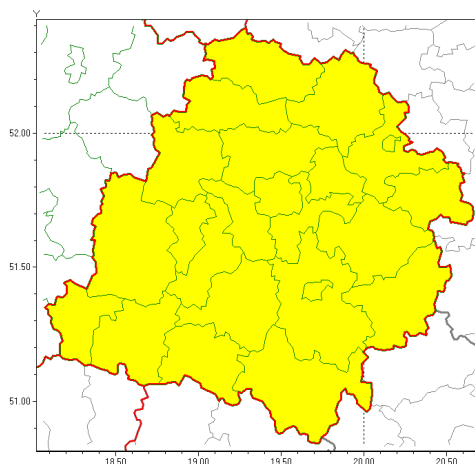

Zasięg ostrzeżeń w województwie

Silny wiatr
2021-10-20 13:56

WOJEWÓDZTWO ŁÓDZKIE
OSTRZEŻENIA METEOROLOGICZNE ZBIORCZO NR 109
WYKAZ OBYWATELI ZUCIENNYCH OSTRZEŻENIA
o godz. 13:56 dnia 20.10.2021

Zjawisko/Stopień zagrożenia	Silny wiatr/1
Obszar (w nawiasie numer ostrzeżenia dla powiatu)	powiaty: bełchatowski(78), brzeziński(75), kutnowski(76), łaski(80), łęczycki(76), łowicki(75), łódzki wschodni(77), Łódź (77), opoczyński(77), pabianicki(80), pajczański(76), piotrkowski(79), Piotrków Trybunalski(79), poddębicki(76), radomszczański(77), rawski(77), sieradzki(77), Skierniewice(75), skierniewicki(75), tomaszowski(78), wieluński(76), wierszowski(75), zduńskowolski(81), zgierski(77)
Ważność	od godz. 12:00 dnia 21.10.2021 do godz. 21:00 dnia 21.10.2021
Prawdopodobieństwo	85%
Przebieg	Prognozuje się wystąpienie do silnego i silnego wiatru o średniej prędkości od 30 km/h do 40 km/h, w porywach do 90 km/h, z południowego zachodu.
SMS	IMGW-PIB OSTRZEŻENIA: WIATR/1 łódzkie (wszystkie powiaty) od 12:00/21.10 do 21:00/21.10.2021 prędkość do 40 km/h, porywy do 90 km/h, SW. Dotyczy powiatów: wszystkie powiaty.
RSO	Woj. łódzkie (wszystkie powiaty), IMGW-PIB wydał ostrzeżenie pierwszego stopnia o silnym wietrze
Uwagi	W związku z dynamiczną sytuacją meteorologiczną, ostrzeżenie może być aktualizowane.
Dyrektor synoptyk IMGW-PIB	Marek Pruchniewicz