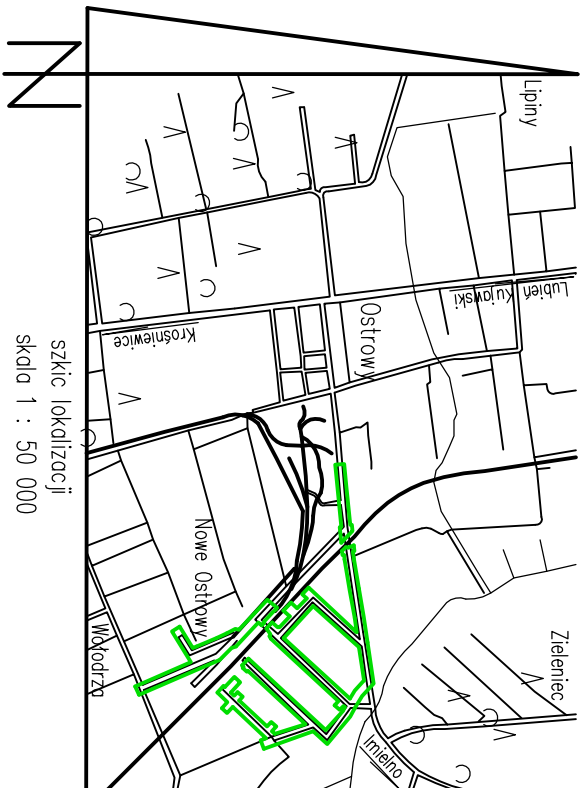

MAPA DO CELÓW PROJEKTOWYCH

skala 1 : 500
ARKUSZ NR 13 (13)

woj. łódzkie
pow. kutrowski
Nowe Ostrowy
Jednostka ewidencyjna: gmina Nowe Ostrowy - 100208_2
Obręb ewidencyjny: Grodno - 100208.2.0003
Obręb ewidencyjny: Nowe Ostrowy - 100208.2.0010
Obręb ewidencyjny: Ostrowy - 100208.2.0011
Obręb ewidencyjny: Motłodzi - 100208.2.0013

Wykonano w Pracowni Usług Geodezyjnych VITAMIS s.c.
Marek Błaszczak, Andrzej Nowoch, Jacek Misztal
99 - 301 Kutno, ul. Garmwoldzka 19A
tel. (24) 254 64 68
kierownik prac: mgr inż. Marek Błaszczak
sprządatka: pr. geod. nr 2056
Karolina Talarowicz

GP III. 6640. 321. 2016

Układ współrzędnych:

prostopadłych płaskich - 2000/6
układ wysokości - Kronstadt 60

Oznaczenie granic obszaru, który był przedmiotem aktualizacji

Mapa okrojona na dzień 28. 04. 2016 r.
Mapę wykonał 20. 05. 2016 r.

1. Mapa do celów projektowych została wykonana z użyciem danych z ewidencji gruntów, a w granicach działek ewidencyjnych objętych zakresem opracowania gminy zostały dołączone służebnościami gruntowymi.
  (Art. 80 Rozporządzenia MSiA z 9. 11. 2011 r. w sprawie standardów technicznych...
  Dz.U. 2011 nr 263 poz. 1572)
2. Nie wlicza się w terenie innych przewodów, o których brak informacji wynika z zasobów historycznych lub niedopełnieniu przepisów zgłoszenia do inwenturyzacji.
  (Art. 43 Ustawy z 09. 02. 2006 r. Prawo Budowlane Dz. U. z 2016 r. poz. 290)

szkic lokalizacji
skala 1 : 50 000